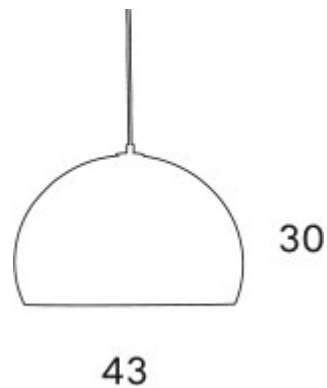

Kera Classics

Monopol

Kattovalaisimet

Sh. 168,00 €

Akryylinen 2/3-pallon muoto sallii Monopol-valaisimelle monia käyttömahdollisuuksia. Valaisimella voidaan värittää tilat uudella iloisella ilmeellä. Sopii hyvin myös julkisiin tiloihin.

Värivaihtoehdot

TEKNISET TIEDOT

Johto: valkoinen muovi 1.5 m

Kanta: E27

Koko: ø 430 mm, h 300 mm

Materiaali: Akryyli

Ripustus: korkeus säädettävä,
kattokoukkuun

Väri: vihreä, kirkas, savu, oranssi, sininen,
punainen

MITTAKUVA