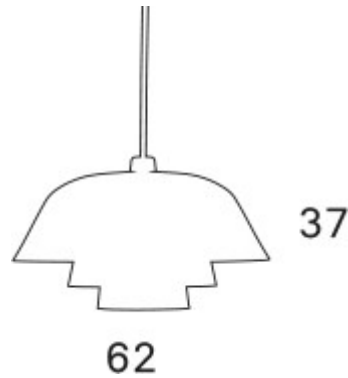

Jukka Korpihete

Lootus

Kattovalaisimet

Sh. 493,00 €

"Lootus -valaisinsarjan suunnittelussa halusin tutkia ja hyödyntää akryylin valoa hajottavia ominaisuuksia. Kerroksellinen varjostinrakenne jakaa valon tehokkaasti ja miellyttävästi ympärilleen. Valaisimen muotoilussa halusin korostaa valaisimen pehmeästi hehkuvaa, lempeää ilmettä. Lähtökohtana oli suunnitella valaisinsarja, joka soveltuu kotiympäristöön sekä julkisiin tiloihin." - Jukka Korpihete

Väri vaihtoehdot

TEKNISET TIEDOT

Johto: valkoinen muovi 0.4 + 1.1m

Kanta: E27

Koko: h 370 mm, ø 620 mm

Materiaali: akryyli satiini(PMMA)

Ripustus: korkeus säädettävä,
kattokoukkuun

Ripustusputki: Valkoinen pulverimaalattu
400 mm

Väri: frost polar white, perfect plum,
sandstone brown, slate grey

MITTAKUVA