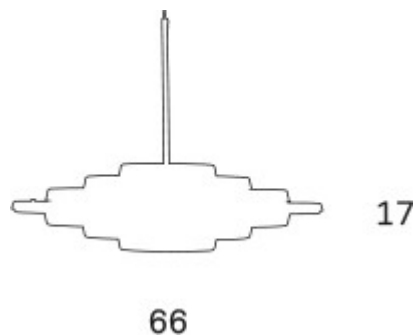

Valkoisena hohtava Luoto on upea katseenvangitsija.

Sen halkaisija on 660 mm ja korkeus 170 mm.

Väri vaihtoehdot

TEKNISET TIEDOT

Johto: valkoinen muovi 0.4 + 1.1m

Kanta: E27

Koko: ø 660 mm, h 170 mm

Materiaali: Akryyli

Ripustus: korkeus säädettävä,
kattokoukkuun

Ripustusputki: Kromattu 400 mm

Väri: opaalinvalkea

MITTAKUVA

ENERGIAMERKINTÄ