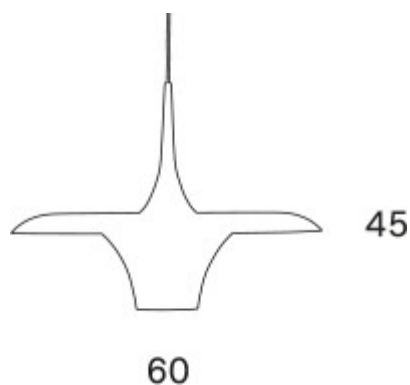

Heikki Turunen

Wing

Kattovalaisimet

Sh. 303,00 €

"Wing-valaisimessa ihastuin yksinkertaiseen keveyteen. Suunnittelun lähtökohtana oli siipimäinen muoto. Wing-valaisin sai lopullisen muotonsa lukuisten luonnosten jälkeen. Valaisin on suhteellisen kookas mutta kevyen näköinen. Yksinkertainen muoto sekä valon ja varjon tasapaino tekevät siitä monikäyttöisen ja moniin sisustuskohteisiin sopivan valaisimen." – Heikki Turunen

Väri vaihtoehdot ☐

TEKNISET TIEDOT

Johto: valkoinen muovi 1.5 m

Kanta: E27

Koko: h 450 mm, ø 600 mm

Materiaali: Akryyli

Materiaali ja väri yläosat: Valkoinen

pulverimaalattu alumiini

Ripustus: korkeus säädettävä,

kattokoukkuun

Väri: opaalinvalkea

MITTAKUVA