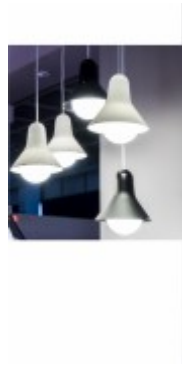

ENERGIAMERKINTÄ