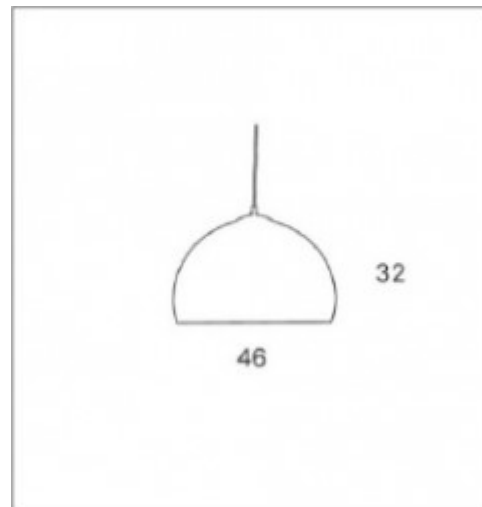

Kera Classics

Dipol

Kattovalaisimet

Sh. 239,00 €

Dipol-valaisimessa on yhdistetty kaksi kupua. Alimmaisena kuvun päälle voi valita eri väreissä kuultavia läpinäkyviä kupuja. Näin saadaan loihdittua hienoja väritunnelmia erilaisiin tiloihin.

Väri vaihtoehdot

TEKNISET TIEDOT

Johto: valkoinen muovi 1.5 m

Kanta: E27

Koko: ø 460 mm, h 320 mm

Materiaali: Akryyli

Materiaali ja väri yläosat: Yläkalotti kromattua terästä

Ripustus: korkeus säädettävä, kattokoukkuun

Väri: vihreä, kirkas, savu, keltainen, sininen, punainen

Väri sisävarjostin: opaalinvalkea

MITTAKUVA